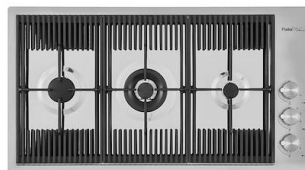

Tagliere in cristallo
8631 300

Tagliere legno noce
8642 004

Vaschetta forata inox
8151 000
* solo in abbinamento con l'accessorio 8644 101

ABBINAMENTI CONSIGLIATI

Miscelatore Milanello
8425 100

Piano cottura Milanello
7680 000