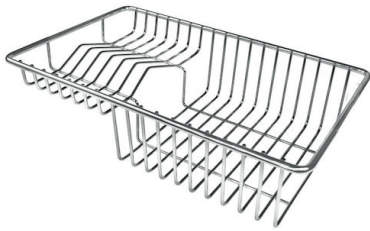

IN DOTAZIONE

2 x Griglie Black Milanello 8100
602

1 x Piletta automatica Space
Push 8407 116

DATI TECNICI

Milanello Optional accessories / Accessori opzionali

The "rails" system makes it possible to use a combination of numerous accessories. Grids, chopping boards, utensils' ranging system, bowls and containers of different dimensions can be alternated in the workspace with a simple gesture, and can easily be stacked, in order to be on hand at all times.

Compatible accessories/Accessori compatibili:

8100 602

Lavello MILANELLO cod. 1040/05*

FT

FTS

GALLERIA FOTOGRAFICA

IN DOTAZIONE

Griglie Black Milanello
8100 602

Piletta automatica Space Push
8407 116

ACCESSORI OPZIONALI

Cestello portapiatti inox
8100 303

* solo in abbinamento con l'accessorio
8644 101

Griglia portapiatti
8100 306

Griglia portapiatti inox
8100 154

Scolapasta inox
8154 000