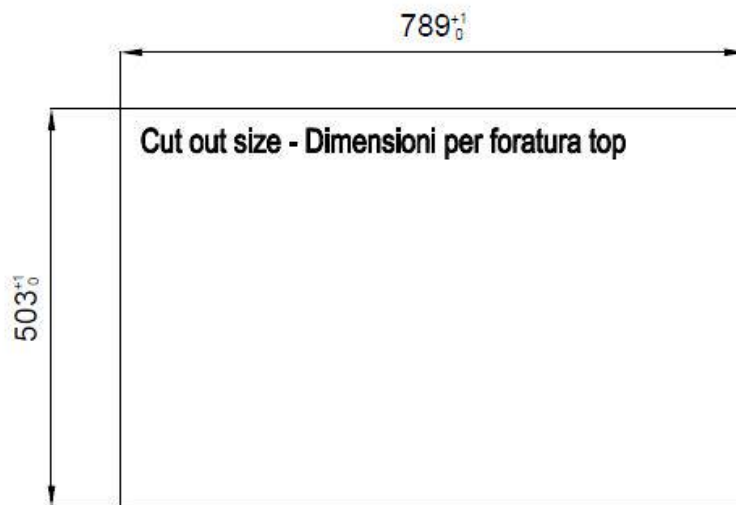

Compatible accessories/Accessori compatibili:

8100 602

Lavello MILANELLO cod. 1040/05*

FT

FTS

GALLERIA FOTOGRAFICA

IN DOTAZIONE

Griglie Black Milanello
8100 602